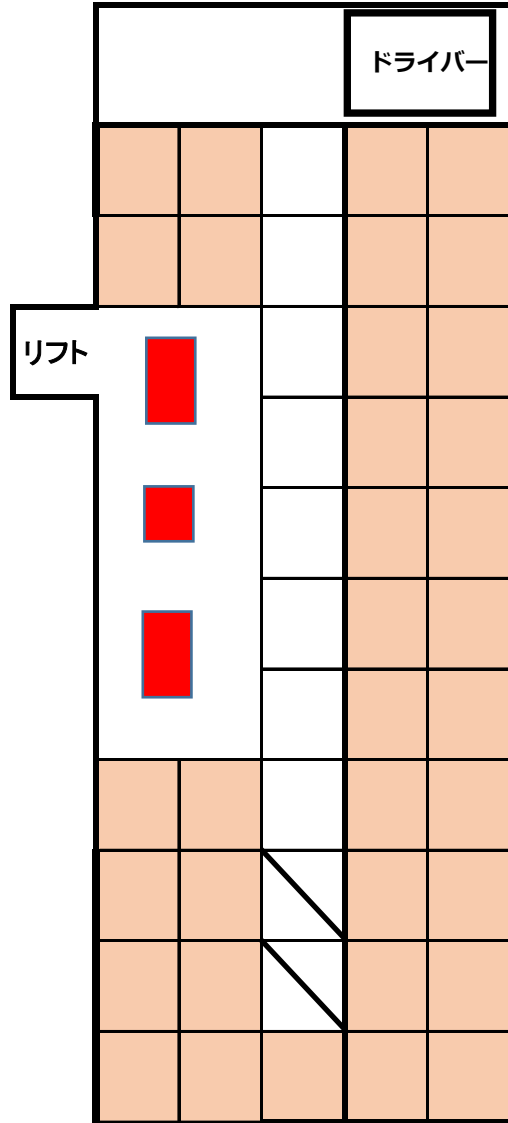

リフト付バスの座席表

① 通常

正席45+補助席8席

② 車いす3機 備え付け

正席35+補助席8席

③ 車いす2機 備え付け

正席37+補助席8席

④ 車いす1機 備え付け

正席41+補助席8席