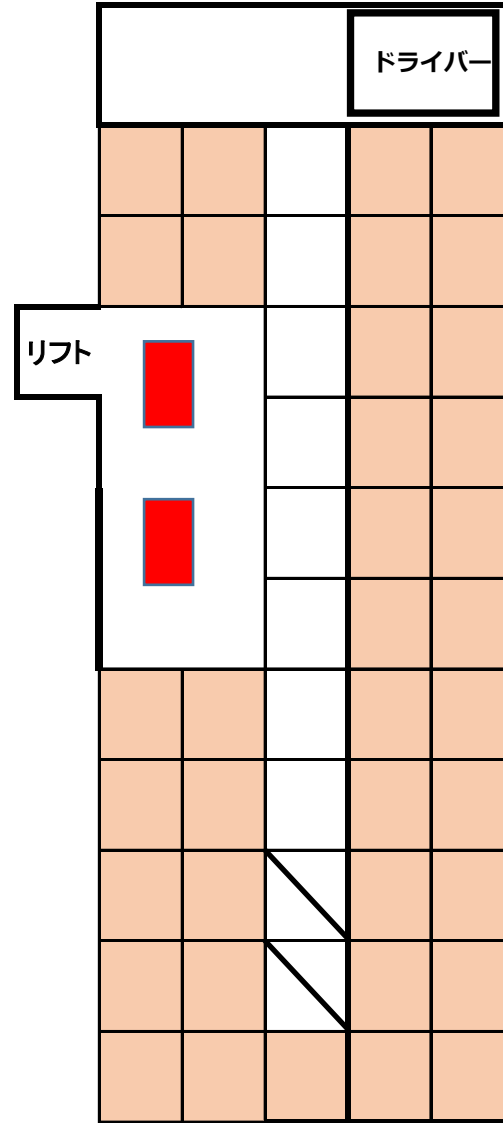

リフト付バスの座席表

① 通常

正席45+補助席8席

② 車いす3機 備え付け

正席35+補助席8席

③ 車いす2機 備え付け

正席37+補助席8席

④ 車いす1機 備え付け

正席41+補助席8席